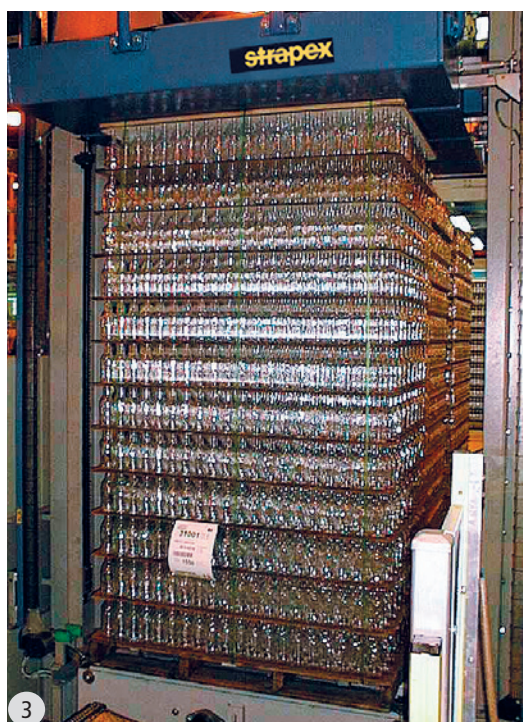

- Aplicação em linha (transporte de garrafas em correia transportadora)
- Integrado em instalação de paletização

Cintas especialmente desenvolvidas para a indústria do vidro

- Menos mudanças de bobine devido a bobines maiores, resultando em menos paragens da máquina
- Integração simples nos sistemas de transportadores existentes
- Posicionamento exacto da cinta
- Grande disponibilidade
- Redução de custos de embalagem devido à utilização de cintas leves

1  
Cintagem horizontal de camadas individuais de garrafas de vidro (tecnologia de arco)

- Instalação de paletização exterior

2  
Cintagem horizontal de várias camadas de garrafas de vidro em paletes

3  
Cintagem vertical de garrafas de vidro em paletes (com compressão)