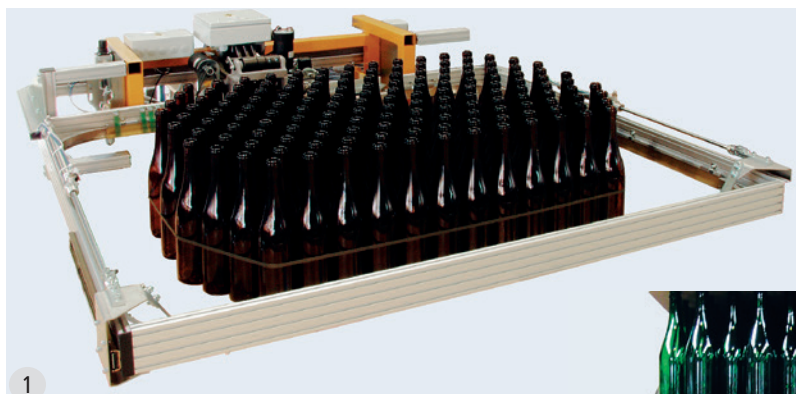

## Cintagem de garrafas em camadas

**Strapex Endsealer – o sistema específico e provado de cintagem**

Cintagem horizontal de camadas individuais de garrafas de vidro em linhas de produção elevada (Tecnologia Endsealer)

- Aplicação em linha (transporte de garrafas em correia transportadora)
- Integrado em instalação de paletização

Cintas especialmente desenvolvidas para a indústria do vidro

- Menos mudanças de bobine devido a bobines maiores, resultando em menos paragens da máquina
- Integração simples nos sistemas de transportadores existentes
- Posicionamento exacto da cinta
- Grande disponibilidade
- Redução de custos de embalagem devido à utilização de cintas leves

1  
Cintagem horizontal de camadas individuais de garrafas de vidro (tecnologia de arco)

- Instalação de paletização exterior

2  
Cintagem horizontal de várias camadas de garrafas de vidro em paletes

3  
Cintagem vertical de garrafas de vidro em paletes (com compressão)