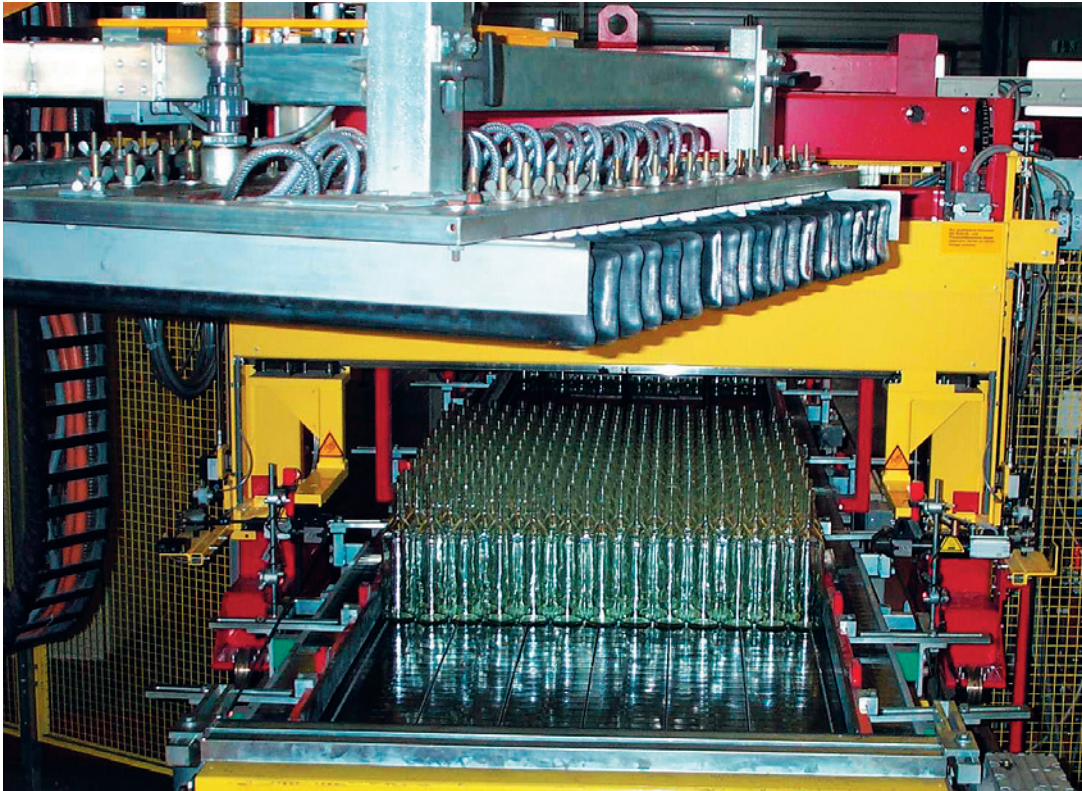

## Cintagem de garrafas em camadas

**Strapex Endsealer – o sistema específico e provado de cintagem**

Cintagem horizontal de camadas individuais de garrafas de vidro em linhas de produção elevada (Tecnologia Endsealer)

- Aplicação em linha (transporte de garrafas em correia transportadora)
- Integrado em instalação de paletização

Cintas especialmente desenvolvidas para a indústria do vidro

- Menos mudanças de bobine devido a bobines maiores, resultando em menos paragens da máquina
- Integração simples nos sistemas de transportadores existentes
- Posicionamento exacto da cinta
- Grande disponibilidade
- Redução de custos de embalagem devido à utilização de cintas leves