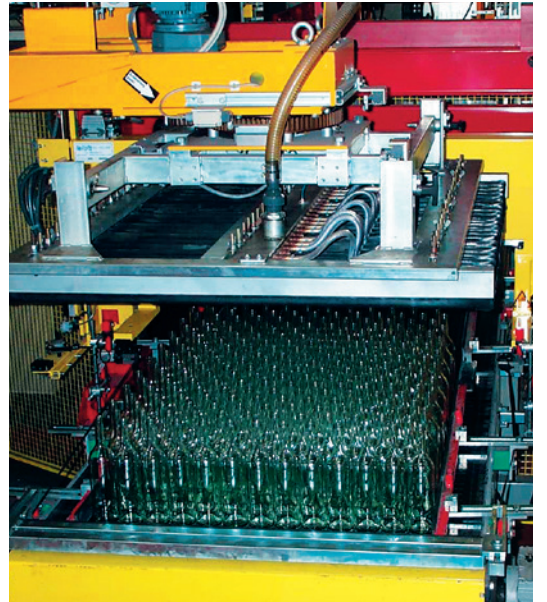

strapex

Segurança no transporte para a Indústria de Garrafas e Latas