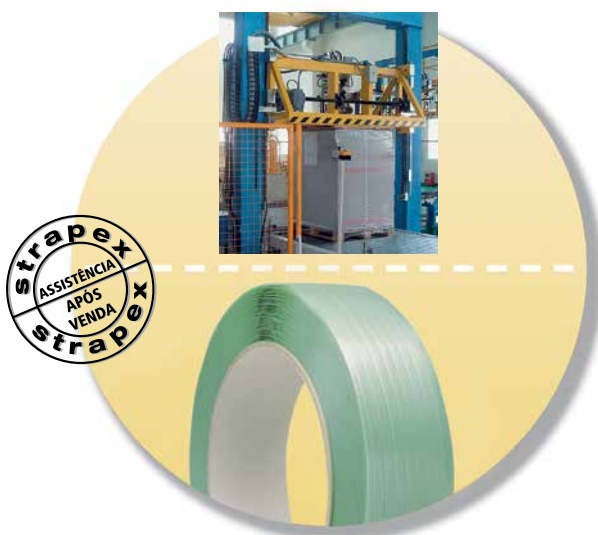

A Vantagem Strapex

Máquina, Cinta e Assistência Técnica como um pacote global

A máquina certa

Devido à flexibilidade do programa de construção de máquinas, a Strapex pode oferecer soluções à medida das aplicações individuais dos clientes.

A cinta certa

Uma gama adequada de cintas plásticas (PET) para assegurar a melhor combinação possível cinta /equipamento!

Vendas e Assistência Técnica a nível mundial

Receberá aconselhamento técnico para a escolha da melhor solução e da necessária assistência técnica, em conjunto com a garantia de disponibilidade de peças sobresselentes.