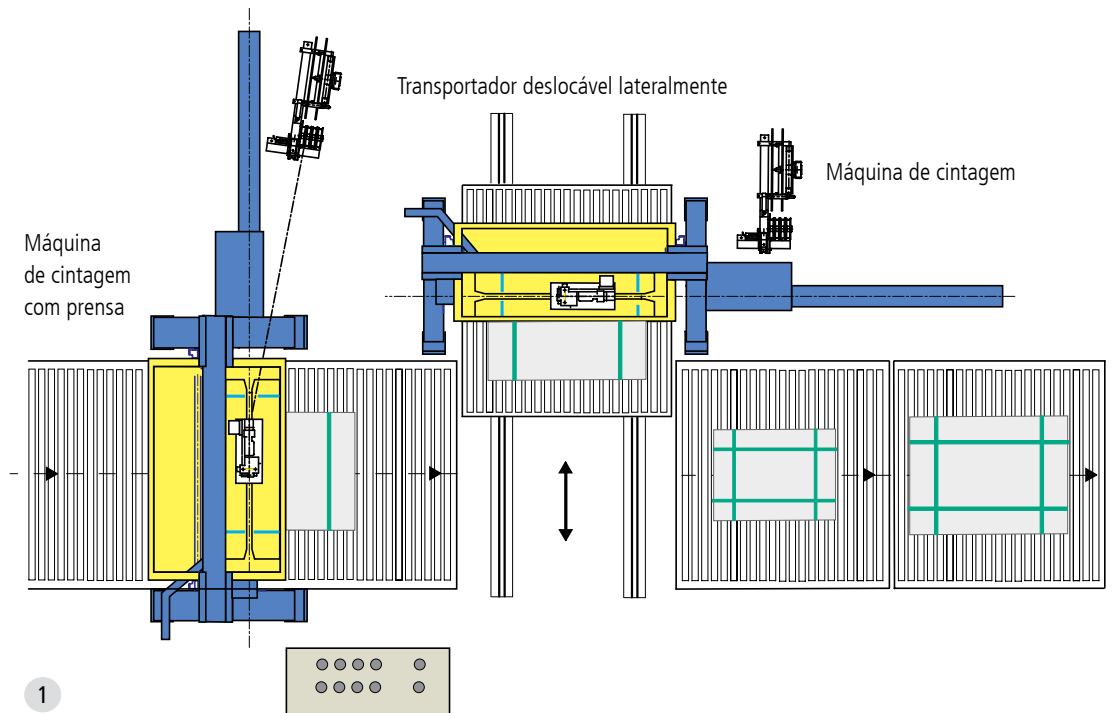

Segurança no transporte para a indústria de Papel

Instalações automáticas para a indústria de Papel

Benefícios para o cliente

- Serviço de aconselhamento completo
- Documentação de projectos com qualidade profissional
- Desenvolvimento da sua máquina nas estações de trabalho 3D-CAD mais modernas
- Montagem e testes de aceitação na nossa empresa
- Integração e entrada em funcionamento na sua linha de produção
- Instruções de funcionamento fáceis e intuitivas
- Formação do seu pessoal de assistência técnica e de manutenção

Prensagem e cintagem de folhas de cartão em paletes

1, 2, 3
Instalação automática de cintagem com cinta de poliéster

- Opções:
 - Cintagem transversal
 - Cintagem cruzada
- Até 80 paletes por hora com cintas cruzadas (2 x 2)
- Distâncias óptimas entre cintas para diferentes tamanhos de paletes

Prensagem e cintagem de folhas de cartão em paletes

- 1 Máquina com uma cabeça de cintagem para cinta de poliéster
- 2 Máquina com duas cabeças de cintagem para cinta de poliéster

Cintagem de rolos de papel